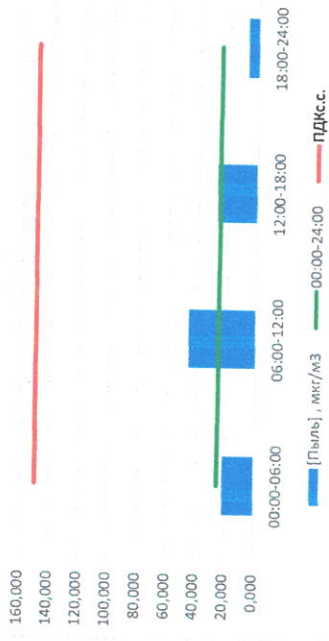

Отчёт о состоянии атмосферного воздуха за 06.07.2021 г.

Направление ветра	[NO], мкг/м³	[NO2], мкг/м³	[CO], мкг/м³	[SO2], мкг/м³	[Пыль], мкг/м³	
00:00-06:00	ЮВ	0,069	10,550	0,162	0,000	21,397
06:00-12:00	СВ	0,305	10,058	0,252	0,093	45,791
12:00-18:00	СВ	0,148	9,500	0,271	1,143	27,196
18:00-24:00	СВ	1,524	28,436	0,435	1,552	7,188
00:00-24:00	В	0,511	14,636	0,280	0,697	25,393
ПДКсс.	-	60,0	40,0	3,0	50,0	150,0
Приборы, находящиеся в поверке на момент выдачи отчета						

NO, мкг/м³

NO<sub>2</sub>, мкг/м³

CO, мг/м³

Пыль, мкг/м³

SO<sub>2</sub>, мкг/м³

Руководитель филиала ЦНЭТИ  
по Смоленской области

Ю.П. Евсеев

Начальник отдела -  
заведующий лабораторией