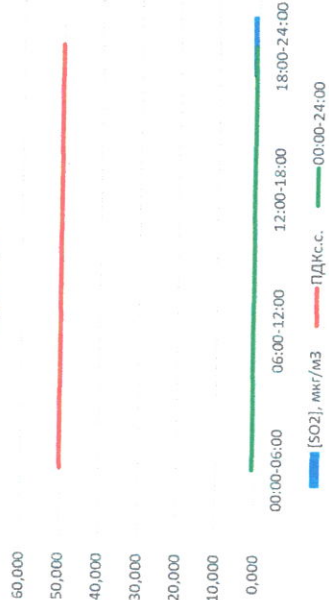

Отчёт о состоянии атмосферного воздуха за 06.07.2021 г.

Направление ветра	[NO], мкг/м³	[NO2], мкг/м³	[CO], мкг/м³	[SO2], мкг/м³	[Пыль], мкг/м³	
00:00-06:00	ЮВ	0,069	10,550	0,162	0,000	21,397
06:00-12:00	СВ	0,305	10,058	0,252	0,093	45,791
12:00-18:00	СВ	0,148	9,500	0,271	1,143	27,196
18:00-24:00	СВ	1,524	28,436	0,435	1,552	7,188
00:00-24:00	В	0,511	14,636	0,280	0,697	25,393
ПДКсс.	-	60,0	40,0	3,0	50,0	150,0
Приборы, находящиеся в поверке на момент выдачи отчета						

NO, мкг/м³

NO<sub>2</sub>, мкг/м³

CO, мг/м³

Пыль, мкг/м³

SO<sub>2</sub>, мкг/м³

Руководитель филиала ЦНЭТИ  
по Смоленской области

Ю.П. Евсеев

Начальник отдела -  
заведующий лабораторией