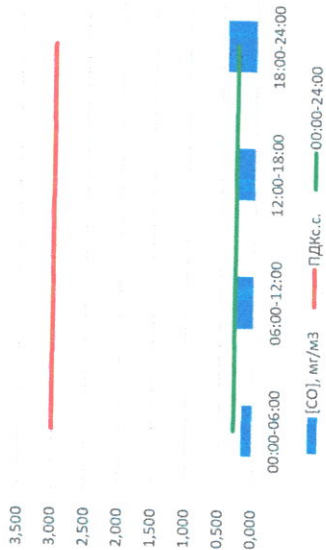

Отчёт о состоянии атмосферного воздуха за 06.07.2021 г.

Направление ветра	[NO], мкг/м³	[NO2], мкг/м³	[CO], мкг/м³	[SO2], мкг/м³	[Пыль], мкг/м³	
00:00-06:00	ЮВ	0,069	10,550	0,162	0,000	21,397
06:00-12:00	СВ	0,305	10,058	0,252	0,093	45,791
12:00-18:00	СВ	0,148	9,500	0,271	1,143	27,196
18:00-24:00	СВ	1,524	28,436	0,435	1,552	7,188
00:00-24:00	В	0,511	14,636	0,280	0,697	25,393
ПДКсс.	-	60,0	40,0	3,0	50,0	150,0
Приборы, находящиеся в поверке на момент выдачи отчета						

NO, мкг/м³

NO<sub>2</sub>, мкг/м³

CO, мг/м³

Пыль, мкг/м³

SO<sub>2</sub>, мкг/м³

Руководитель филиала ЦНЭТИ  
по Смоленской области

Ю.П. Евсеев

Начальник отдела -  
заведующий лабораторией